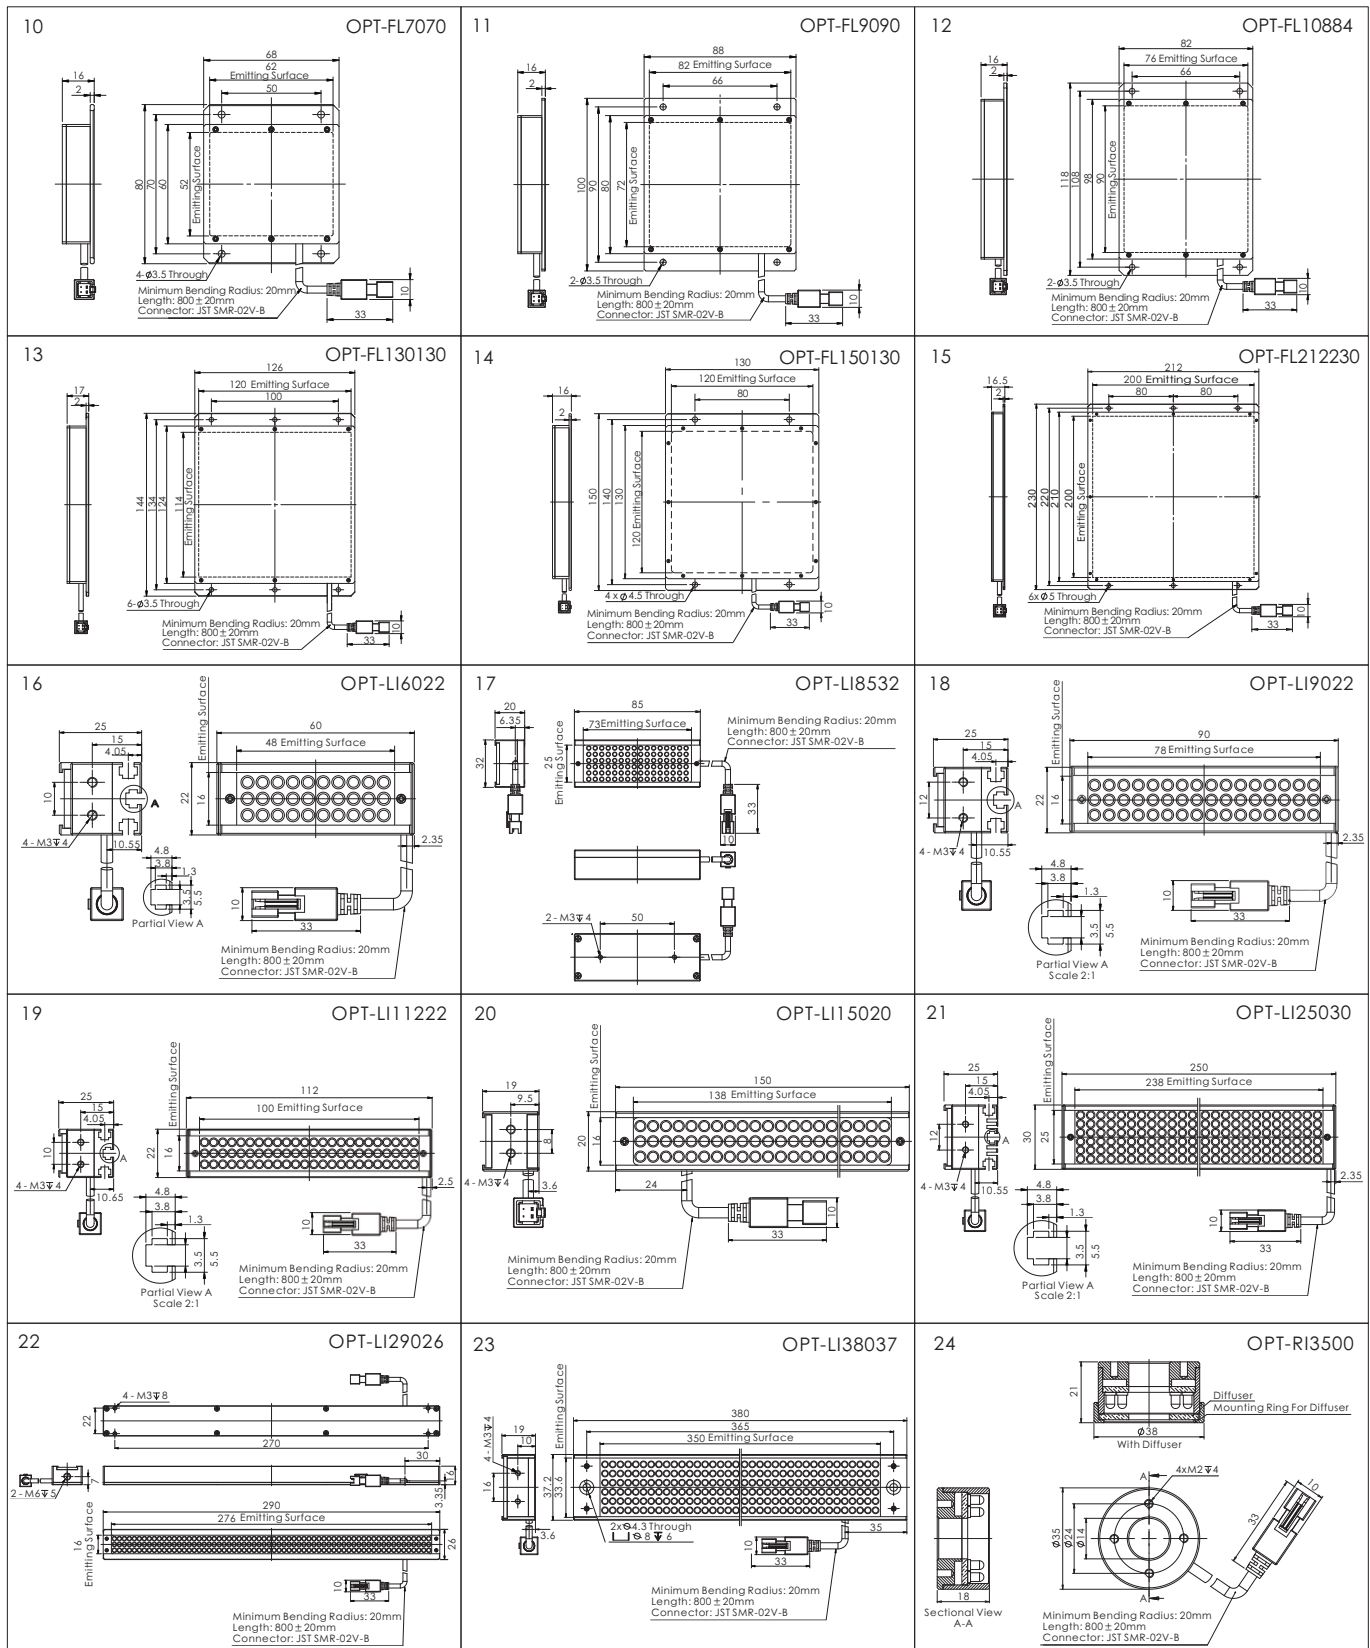

## Model Table

No.	Model	Output	Wavelength	Recommended controller
1	OPT-CO30-IR	24V/1.4W	850nm/940nm	OPT-DPA1024E
2	OPT-CO40-IR	24V/1.2W	850nm/940nm	OPT-DPA1024E
3	OPT-CO50-IR	24V/3.1W	850nm/940nm	OPT-DPA1024E
4	OPT-CO60-IR	24V/3.1W	850nm/940nm	OPT-DPA1024E
5	OPT-CO70-IR	24V/5.0W	850nm/940nm	OPT-DPA1024E
6	OPT-CO80-IR	24V/7.4W	850nm/940nm	OPT-DPA1024E
7	OPT-CO100-IR	24V/10.6W	850nm/940nm	OPT-DPA1024E
8	OPT-FL3729-IR	24V/1.1W	850nm/940nm	OPT-DPA1024E
9	OPT-FL5050-IR	24V/1.4W	850nm/940nm	OPT-DPA1024E
10	OPT-FL7070-IR	24V/0.9W	850nm/940nm	OPT-DPA1024E
11	OPT-FL9090-IR	24V/3.6W	850nm/940nm	OPT-DPA1024E
12	OPT-FL10884-IR	24V/4.3W	850nm/940nm	OPT-DPA1024E
13	OPT-FL130130-IR	24V/7.7W	850nm/940nm	OPT-DPA1024E
14	OPT-FL150130-IR	24V/8.1W	850nm/940nm	OPT-DPA1024E
15	OPT-FL212230-IR	24V/21.6W	850nm/940nm	OPT-DPA1024E
16	OPT-LI6022-IR	24V/0.9W	850nm/940nm	OPT-DPA1024E
17	OPT-LI8532-IR	24V/2.6W	850nm/940nm	OPT-DPA1024E
18	OPT-LI9022-IR	24V/0.9W	850nm/940nm	OPT-DPA1024E

## Dimensional Drawings [mm]

Dimensional Drawings [mm]

Dimensional Drawings [mm]